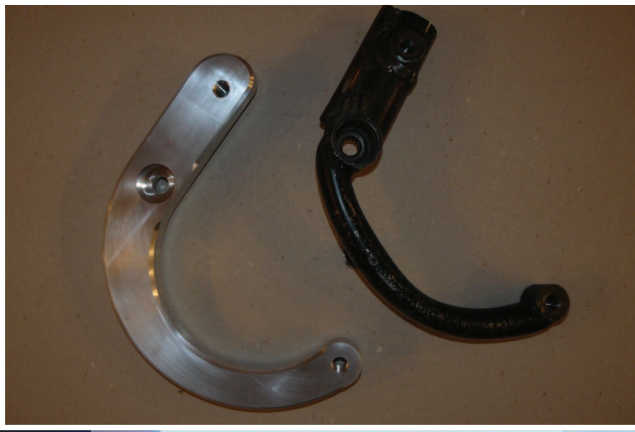

# AUTOMOTIVE

Zijn de originele onderdelen voor uw wagen/oldtimer niet meer te vinden?  
U vindt geen passend onderdeel voor uw race- of rallywagen?  
Wenst u stukken op maat?

Dan kan de firma MECOPOL-KEMASPRAY u hierbij perfect helpen!  
Wij zijn namelijk sterk gespecialiseerd in het op maat maken of herstellen  
van diverse onderdelen uit de automobielsector:

- Steekassen en wielnaven
- Tandwieloverbrengingen
- Opspuiten van harde en slijtvaste lagen
- Throttle-bodies op maat
- ...

Aarzel dus zeker niet om ons te contacteren voor een vrijblijvende offerte,  
wij maken die graag naar uw persoonlijk budget en wensen.