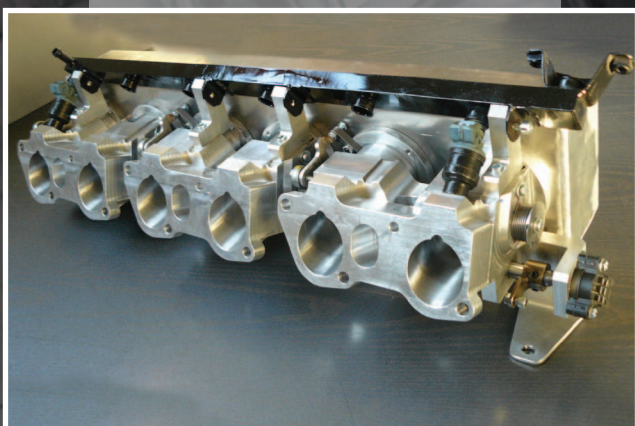

# AUTOMOTIVE

Zijn de originele onderdelen voor uw wagen/oldtimer niet meer te vinden?  
U vindt geen passend onderdeel voor uw race- of rallywagen?  
Wenst u stukken op maat?

Dan kan de firma MECOPOL-KEMASPRAY u hierbij perfect helpen!  
Wij zijn namelijk sterk gespecialiseerd in het op maat maken of herstellen  
van diverse onderdelen uit de automobielsector:

- Steekassen en wielnaven
- Tandwieloverbrengingen
- Opspuiten van harde en slijtvaste lagen
- Throttle-bodies op maat
- ...

Aarzel dus zeker niet om ons te contacteren voor een vrijblijvende offerte,  
wij maken die graag naar uw persoonlijk budget en wensen.